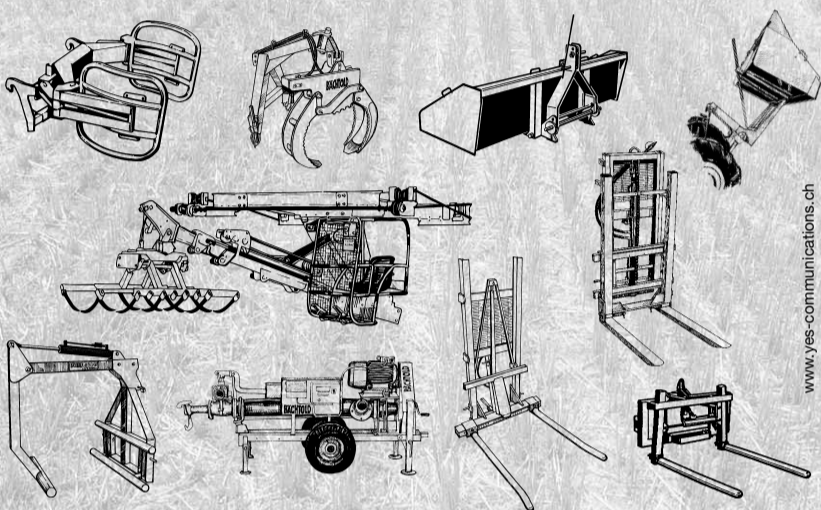

INNOVATIVE LANDTECHNIK VON BÄCHTOLD BEGEISTERT!

www.yes-communications.ch

SUPER STARK – SUPER PREIS!

- Heukrananlagen
- Wangen Schneckenpumpe
- Güllentechnik
- Rundballenzangen
- Kippschaufel hydr.
- Kippschaufel mech.
- Transportgabeln
- Univeralheber
- Hydr. Heckstapler
- Holzrückezangen

Achtung!

Neue Kranmodelle BA 4/5/6

Ein Preisvergleich lohnt sich immer. Verlangen Sie Unterlagen!

Telefon 041 493 17 70

BÄCHTOLDLANDTECHNIK
CH-6122 Menznau

www.baechtold-landtechnik.ch

4134584

kränzle
Hochdruckreiniger
Kein Kauf ohne unsere Offerte.
2 Jahre Garantie, 10 Jahre Garantie auf Pumpenkopf
Heisswasser Kaltwasser div. Schlauchroller für Hoch- und Niederdruck

Div. Vorführgeräte. Viele Occ.-Geräte jeder Marke mit Garantie. Grösstes Ersatzteil- und Zubehörlager für alle Marken. WIR n. V. Lieferung ganze CH

Kränzle Verkauf- und Servicestützpunkt
H. P. Roth, 4954 Wyssachen
Telefon 062 966 21 41, Natel 079 647 92 41
Fax 062 966 24 72 3908961

STEINDL - PALFINGER
STEPA

Attraktive Preise dank Direktimport

RAG 3954500
ROHRER AG
LAND-, FORST- UND KOMMUNALMASCHINEN
Emmentalstrasse 94, 3414 Oberburg
Tel. 034 423 25 25, Fax 034 423 40 68

ERB
Radballenpressen
Heckstapler
Anbaugeräte
Für Traktoren
Für Pflanzung, Stapler
Gabelstapler

3914624
ERB Technik AG
CH-9000 Grenchen
Tel. 041 699 01 00
Fax 041 699 01 00
www.erb-technik.ch

Kein Kauf ohne unser Angebot
www.schaer-landmaschinen.com

MECH. WERKSTÄTTE SCHÄR LANDMASCHINEN

Mistzetter Druckfass Kipper

SCHAR

Hansruedi Schär
Landmaschinen - Kleingeräte
CH - 3368 Bleienbach
Tel. 062 922 35 65
Fax 062 923 14 66 3999999

Möchten Sie Ihre Werbung auch hier präsentieren?

Simone Gasser berät Sie gerne: Tel. 031 330 31 84.

Am 22.10.2005 erscheinen die Spezial-Seiten zu den Themen „Kälber“ und „Treuhand und EDV“

Weitere Inserate zum Thema finden Sie auf Seite 8

AEBI SUGIEZ
1786 Sugiez / FR 8450 Andelfingen / ZH

Dick oder dünn...

Pumpen, Häckseln, Separieren, Umwälzen, Transport, Beratung und Ausführung ...
... wir pumpen alles!

- Wasser und Gülle, für Industrie und Landwirtschaft
- Steuerungen mit Funk oder Natel
- Mobile Leitungssysteme inkl. Regner
- Bodenleitungen und Zubehör

Tel. 026 673 92 00
www.aebisugiez.ch
Occasions-Markt 3972349

Krananlagen **Entnahme-Krananlagen** **vollautomatische Dosierungen**

Gebläse und Förderbänder
Heubelüftungen
Warmluftöfen, 25 bis 170 kW
Verteileranlagen
laufend günstige Occasionen

SUMAG, 6280 Hochdorf, Tel. 041 910 22 41, Natel 079 434 20 46 3989704

STRAUTMANN

Verti-Mix von 6 - 28 m³

- Futterschonende und homogene Mischung
- Ideal zur Auflösung von Rund- und Quaderballen
- Ideale Abmessungen, auch für niedrige und schmale Ställe

AT2
Agro-Technik Zulliger GmbH
Tel. 062 927 60 05 • Fax 062 927 60 06
www.strautmann.com

Ihre Berater:
Ostschweiz - M. Locher 079 503 19 50
Mittelland - R. Zulliger 079 354 90 69
Ersatzteile und Service:
S. Flückiger AG • Tel. 062 957 52 52 3980445